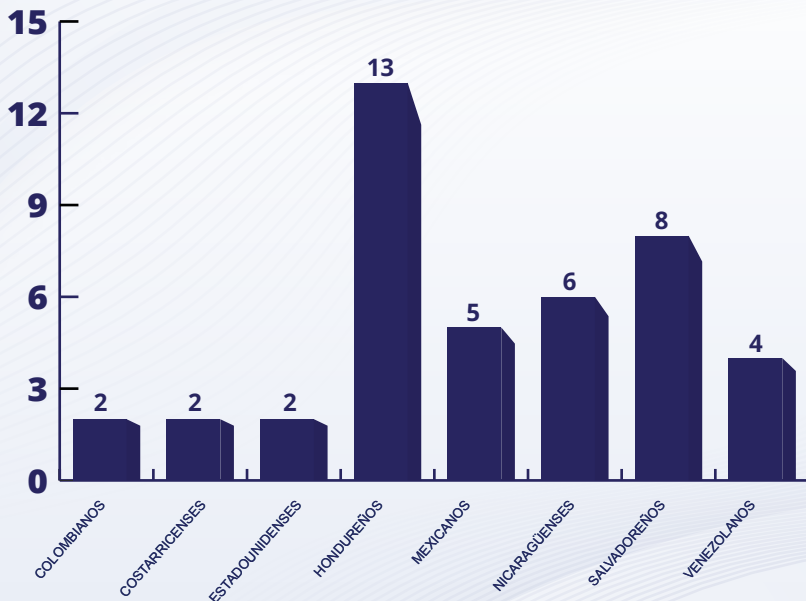

ATENCIÓN A PERSONAS MIGRANTES CUADRO GENERAL

ABRIL 2026

● Total General

**INSTITUTO DE LA
DEFENSA PÚBLICA PENAL**
Defendemos con excelencia, actuamos con transparencia

TOTAL

42